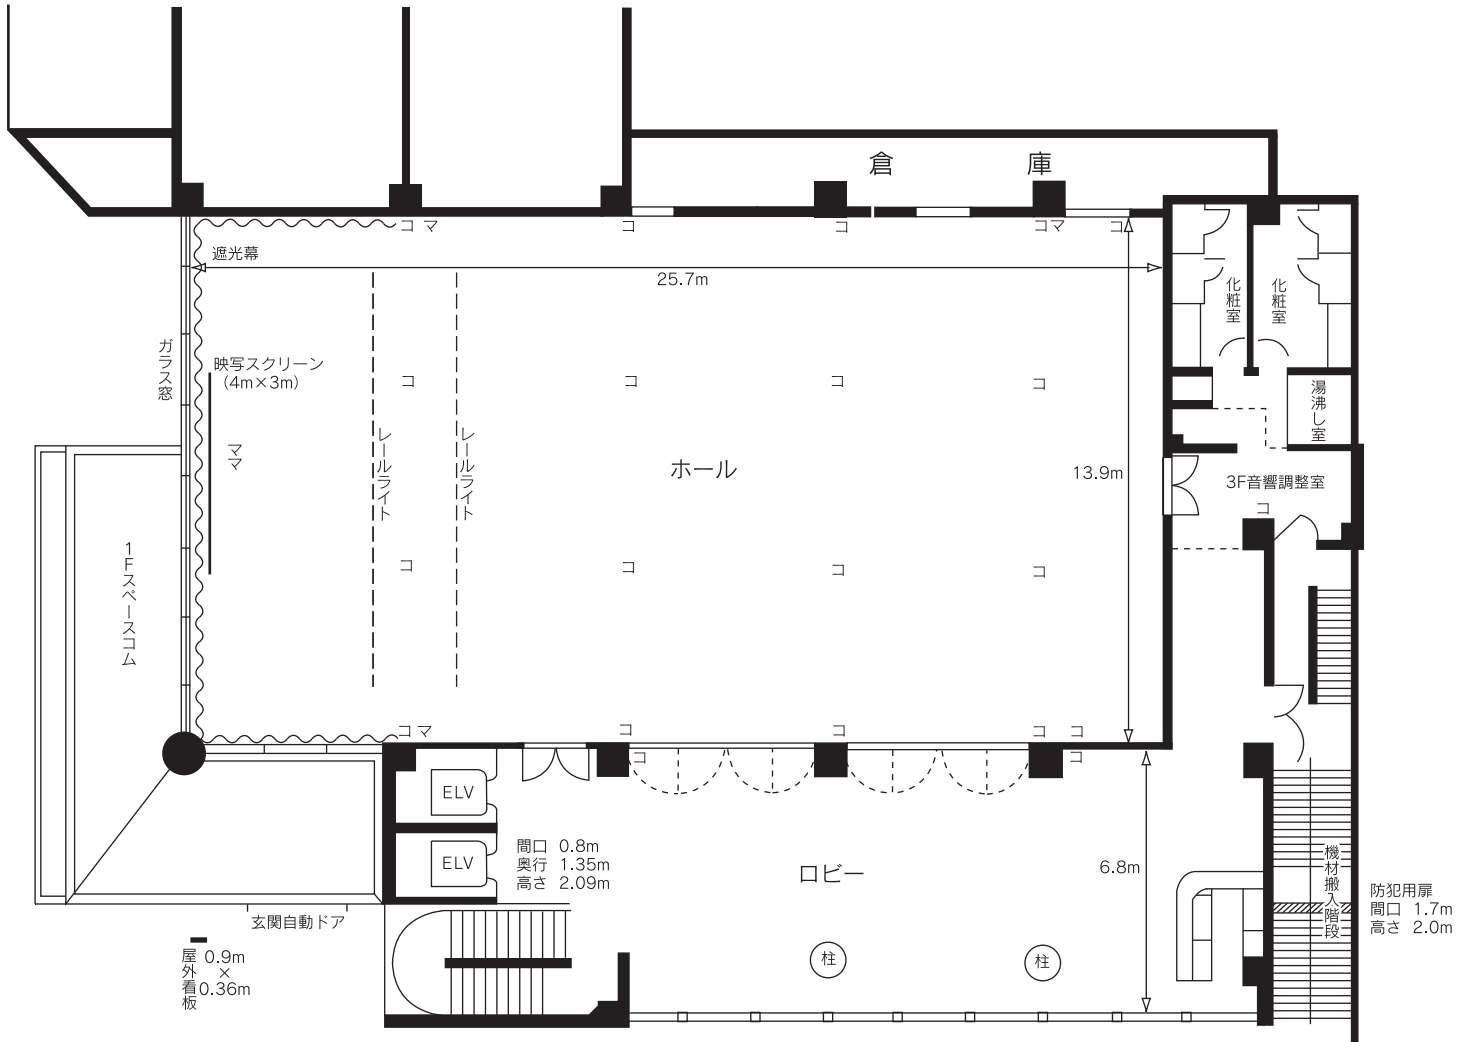

- 面積/ホール357㎡(108坪) ロビー132㎡(40坪) 高さ4.2m
- 床/じゅうたん ●ホール内電源/10kW ●音響/PA設備完備

- ◆コ … 電気コンセント
- ◆マ … マイク端子

《電車通り側》

S=1/200